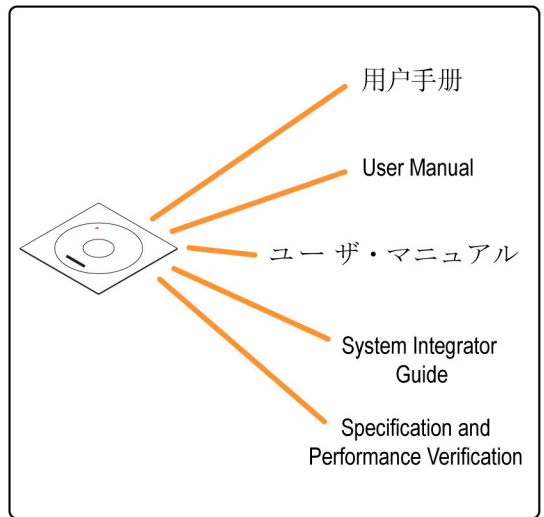

See User Manual
 参見 用户手册
 ユーザ・マニュアルを参照

WVR4000 and WVR5000 Waveform Rasterizers Quick Start Guide

1

See User Manual

参见用户手册

ユーザ・マニュアルを参照

2

Tektronix TG700