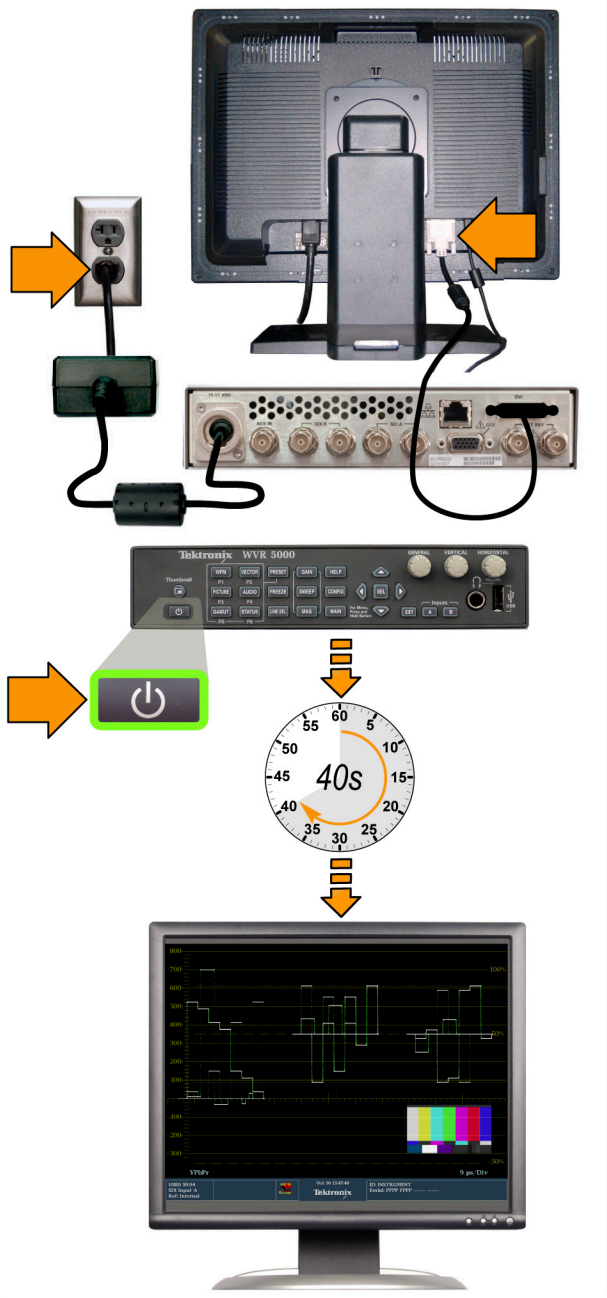

See User Manual
 参見 用户手册
 ユーザ・マニュアルを参照

WVR4000 and WVR5000 Waveform Rasterizers Quick Start Guide

1

See User Manual

参见用户手册

ユーザ・マニュアルを参照

2

Tektronix TG700

SDI A

75 Ω

SDI A

A

Tektronix TG700

SDI B

75 Ω

SDI B

Changed since reset: Yes
Press "Select" to reset. Any "arrow key" stops/start.